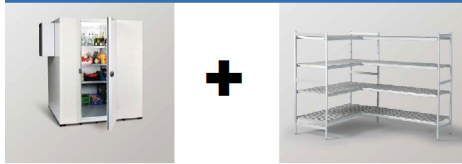

## Chambre froide promo - L1800 x P1200 x H1940 mm

**PROMO  
PACK**

4052,-HT  
4.19m<sup>3</sup>

**CHAMBRE FROIDE 0/+2°C  
PREMIER CHOIX**

### Informations sur le produit

- 0 / +2
- Promo pack chambre froide en panneaux premier choix
- A monter soi-même avec manuel d'installation
- Montage: **facile**
- Dimensions des panneaux: multiples de 300 mm
- Panneaux en mousse polyuréthane avec 2 tôles galvanisées laquées
- Extrémités mâles et femelles pour un emboîtement précis
- Le plafond se raccorde avec des angles à axes incorporés
- Assemblage à axe et crochet tous les 600 mm
- Montage avec un clé de montage hexagonale
- Avec sol
- Ouverture utile de porte: 700 x 1940 mm
- Surface: 2,16 m<sup>2</sup>
- Volume: 4,19 m<sup>3</sup>
- Délai: 1 semaine
- Dimensions extérieures: L 1960 x B 1360 x H 2100 mm
- Dimensions intérieur: L 1800 x P 1200 x H 1940 mm
- Rayonnage L 4 niveaux: L1488 x P1136 x H1700 mm
- Les **frais** de livraison