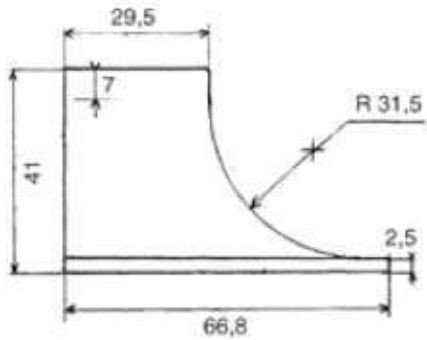

### Produits

	L x P x H (mm)	Prix (HT)	
Coin extérieur petit angle arrondi RAL 9010 (4 pc) (PCM130N)	_ x _ x _	€ 10,92	