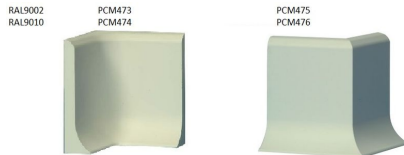

### Informations sur le produit

- Plinthe polyester-béton
- Finition hygiénique de parois
- Raccord imputrescible entre la paroi et le sol
- Aucun espace creux derrière la plinthe
- Imperméable et très résistante
- Consultez nos [conseils d'installation](#)
- Les [couleurs RAL](#)