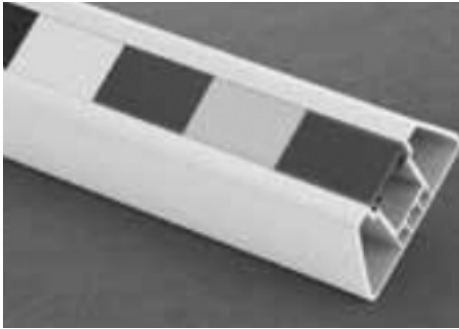

568, Rue de la Voyette
CRT 2
59818 Lesquin
T +33 03 20 97 61 04
info@nomacool.fr
www.nomacool.fr

Pare-chocs

Informations sur le produit

- Le prix indiqué est pour une longueur de 1000 mm
- La quantité minimum est par longueur de 1 m
- Consultez nos [conseils d'installation](#)
- Les [couleurs RAL](#)

Produits

| | L x P x H (mm) | Prix (HT) |
|---|----------------|-----------|
| Pare-choc autocollant polyéthylène blanc 100*15 mm (PPE001) | 1000 x _ x _ | € 36,44 |
| Pare-choc autocollant polyéthylène bleu 100*15 mm (PPE002) | 1000 x _ x _ | € 37,28 |
| Pare-choc en PVC 70 x 40 mm TRAPEZE RAL 9002 (4m) (PCM705) | 4000 x 70 x 40 | € 74,76 |
| Pare-choc en PVC 70 x 40 mm TRAPEZE RAL 9010 (4m) (PCM706N) | 4000 x 70 x 40 | € 74,76 |
| Pièce arrêt pour pare-choc trapèze RAL 9002 (PCM715) | 4000 x _ x _ | € 5,30 |
| Pièce arrêt pour pare-choc trapèze RAL 9010 (PCM716N) | 4000 x _ x _ | € 5,30 |