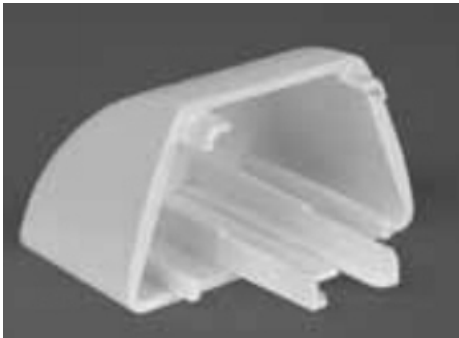

568, Rue de la Voyette
CRT 2
59818 Lesquin
T +33 03 20 97 61 04
info@nomacool.fr
www.nomacool.fr

Pare-chocs

Informations sur le produit

- Le prix indiqué est pour une longueur de 1000 mm
- La quantité minimum est par longueur de 1 m
- Consultez nos [conseils d'installation](#)
- Les [couleurs RAL](#)

Produits

| | L x P x H (mm) | Prix (HT) |
|---|----------------|-----------|
| Pare-choc autocollant polyéthylène blanc 100*15 mm (PPE001) | 1000 x _ x _ | € 36,44 |
| Pare-choc autocollant polyéthylène bleu 100*15 mm (PPE002) | 1000 x _ x _ | € 37,28 |
| Pare-choc en PVC 70 x 40 mm TRAPEZE RAL 9002 (4m) (PCM705) | 4000 x 70 x 40 | € 74,76 |
| Pare-choc en PVC 70 x 40 mm TRAPEZE RAL 9010 (4m) (PCM706N) | 4000 x 70 x 40 | € 74,76 |
| Pièce arrêt pour pare-choc trapèze RAL 9002 (PCM715) | 4000 x _ x _ | € 5,30 |
| Pièce arrêt pour pare-choc trapèze RAL 9010 (PCM716N) | 4000 x _ x _ | € 5,30 |