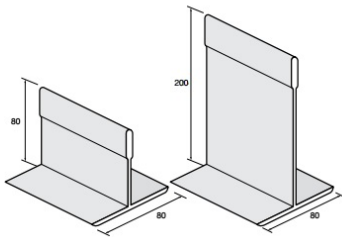

Informations sur le produit

- Le prix indiqué est pour une longueur de 1000 mm
- La quantité minimum est par longueur de 1 m
- Consultez nos [conseils d'installation](#)
- Les [couleurs RAL](#)

RAL9002 PCM601
RAL9002 PCM602

RAL9002 PCM603
RAL9010 PCM604