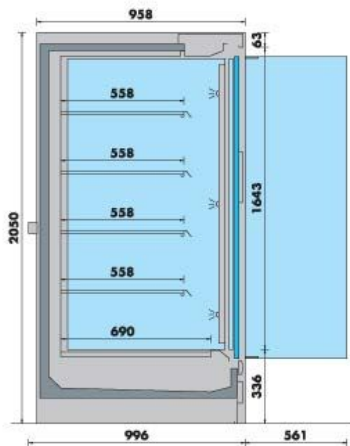

568, Rue de la Voyette
CRT 2
59818 Lesquin
T +33 03 20 97 61 04
info@nomacool.fr
www.nomacool.fr

Vitrine murale ASPEN3750x950 avec portes (sans groupe)

Informations sur le produit

- Froid ventilé
- Sans groupe frigorifique (option)
- 6 portes vitrées battantes
- 4 niveaux réglables et inclinables par porte
- Avec contrôleur
- Avec joues
- Avec pipes on top
- Gaz: R449a

Produits

	L x P x H (mm)	Prix (HT)
Vitrine murale ASPEN3750x950 avec portes (sans groupe)	3750 x 950 x 2050	€ 9 370,00