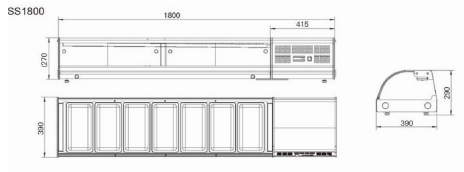

## Vitrine réfrigérée ISABEAU Sushi 7 x GN 1/3

### Produits

|   | <b>L x P x H (mm)</b> | <b>Prix (HT)</b> |
|---|-----------------------|------------------|
| Vitrine réfrigérée ISABEAU Sushi 7 x GN 1/3 | 1800 x 390 x 290      | € 1 200,00       |