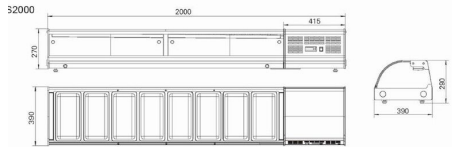

568, Rue de la Voyette
CRT 2
59818 Lesquin
T +33 03 20 97 61 04
info@nomacool.fr
www.nomacool.fr

Vitrine réfrigérée ISABEAU Sushi 8 x GN 1/3

Informations sur le produit

- +1 / +5 °C
- 50 kg
- Froid statique
- Evaporateur plafonnier
- Extérieur noir
- 8 bacs GN 1/3 inclus
- Plexi coulissant à l'arrière
- Eclairage LED
- Gaz: R134a

Produits

	L x P x H (mm)	Prix (HT)
Vitrine réfrigérée ISABEAU Sushi 8 x GN 1/3	2000 x 390 x 290	€ 1 350,00