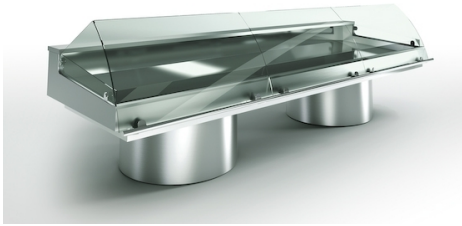

568, Rue de la Voyette
CRT 2
59818 Lesquin
T +33 03 20 97 61 04
info@nomacool.fr
www.nomacool.fr

Vitrine réfrigérée Titano 1250

Informations sur le produit

- -1 / +2 °C
- R 404a
- Extérieur inox
- Plateau d'exposition: inox 1048 mm
- Plan de travail en inox
- Bombes
- Bas
- Sans éclairage

Produits

	L x P x H (mm)	Prix (HT)
Vitrine réfrigérée Titano 1250	1250 x 1260 x 1180	€ 5 820,00